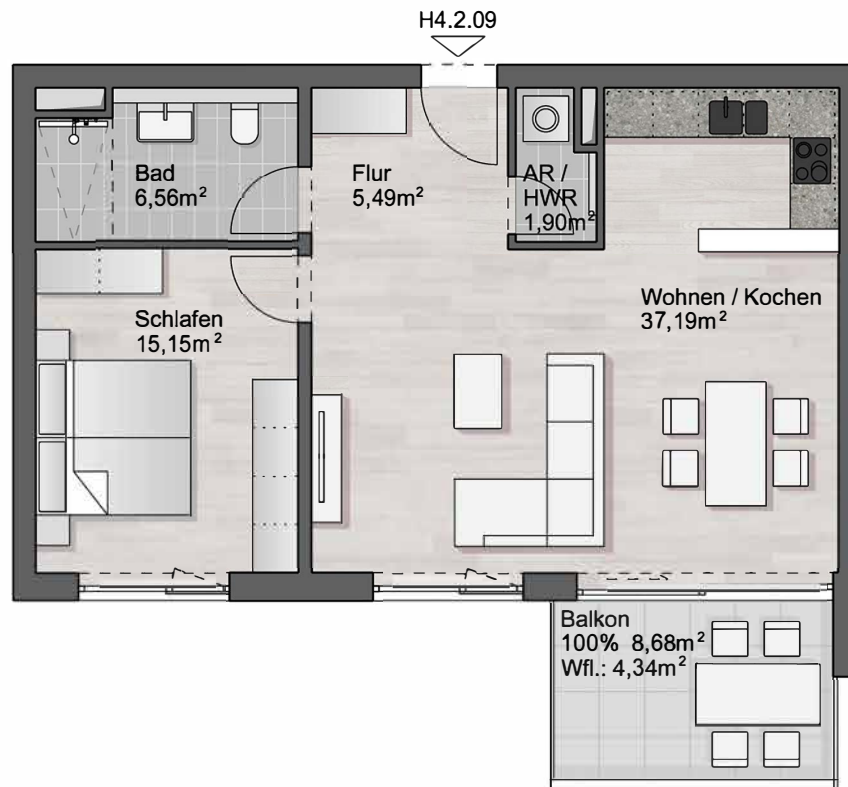

GRUNDRISS WOHNUNG H4.2.09
2. OBERGESCHOSS HAUS 4

FLÄCHENBERECHNUNG:

BAD	6,56 m ²
FLUR	5,49 m ²
ABSTELLRAUM / HWR	1,90 m ²
SCHLAFEN	15,15 m ²
WOHNEN / KOCHEN	37,19 m ²
BALKON	4,34 m ²
	<hr/>
	70,63 m ²